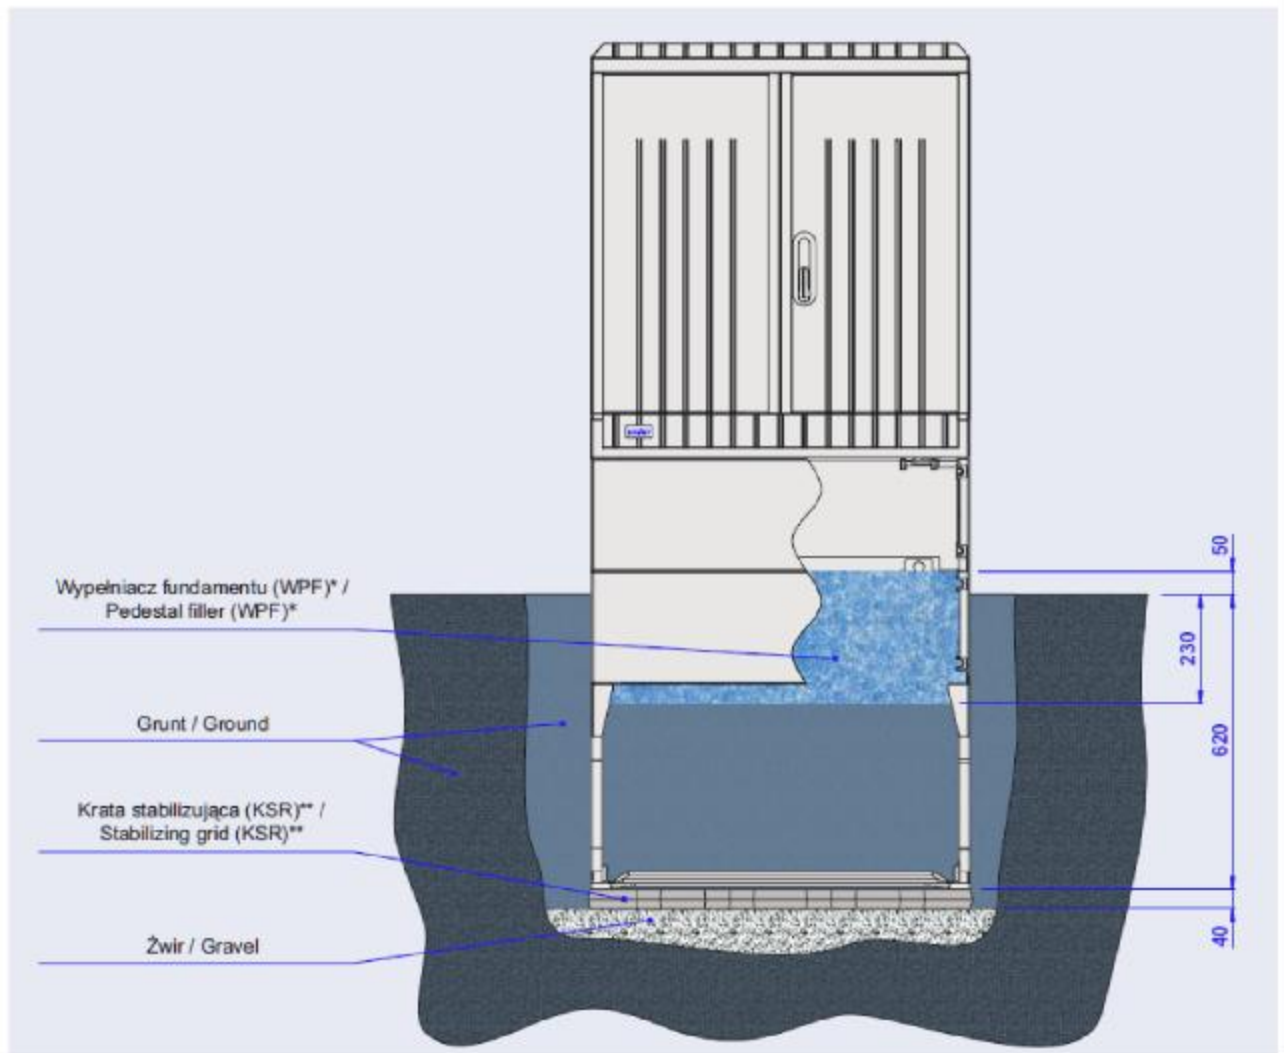

Posadowienie obudowy z fundamentem / Setting cabinet with pedestal

projektant:

ELSTO

UL. JODŁOWA 7 I 62-040 PUSZCZYKOWO
TEL. 608008180, 618133594
biuro@elsto.com.pl

inwestor:

SRODA XXI Sp zo o .
Środa Wielkopolska Daszyńskiego 5

tytuł:

OŚWIETLENIE BOISKA HOKEJOWEGO WŚRODZIE WLKP.

projektował / opracował:

mgr inż. Włodzimierz Dąbrowski
mgr inż. Tomasz Stojczyk

nr uprawnień:

16/77/PW

podpis:

nazwa rysunku:

POSADOWIENIE SZAFKI SK

branża:

ELEKTRYCZNA

faza:

PW

nr rys.:

E-10

skala:

-

data:

05.2012