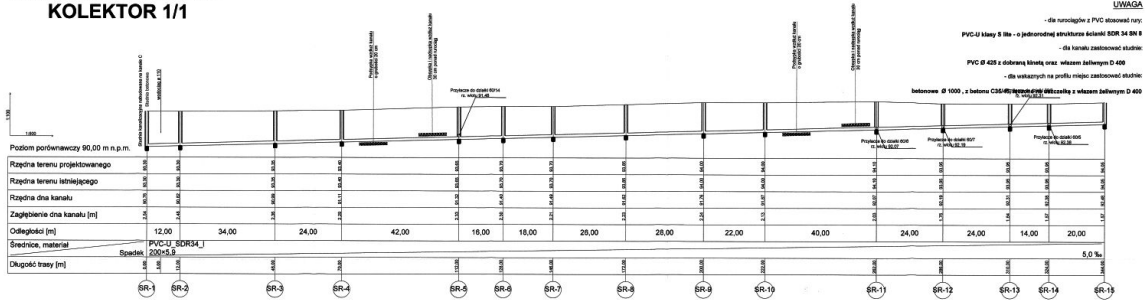

# KOLEKTOR GRAWITACYJNY KOLEKTOR 1/1

<b>PROFIL-SERVIS Jan Bartczak</b>		10000000000000000000
Kameralna inżynierska i techniczna		08 2011 r.
KOLEKTOR 1/1		1:100/500
3/1		